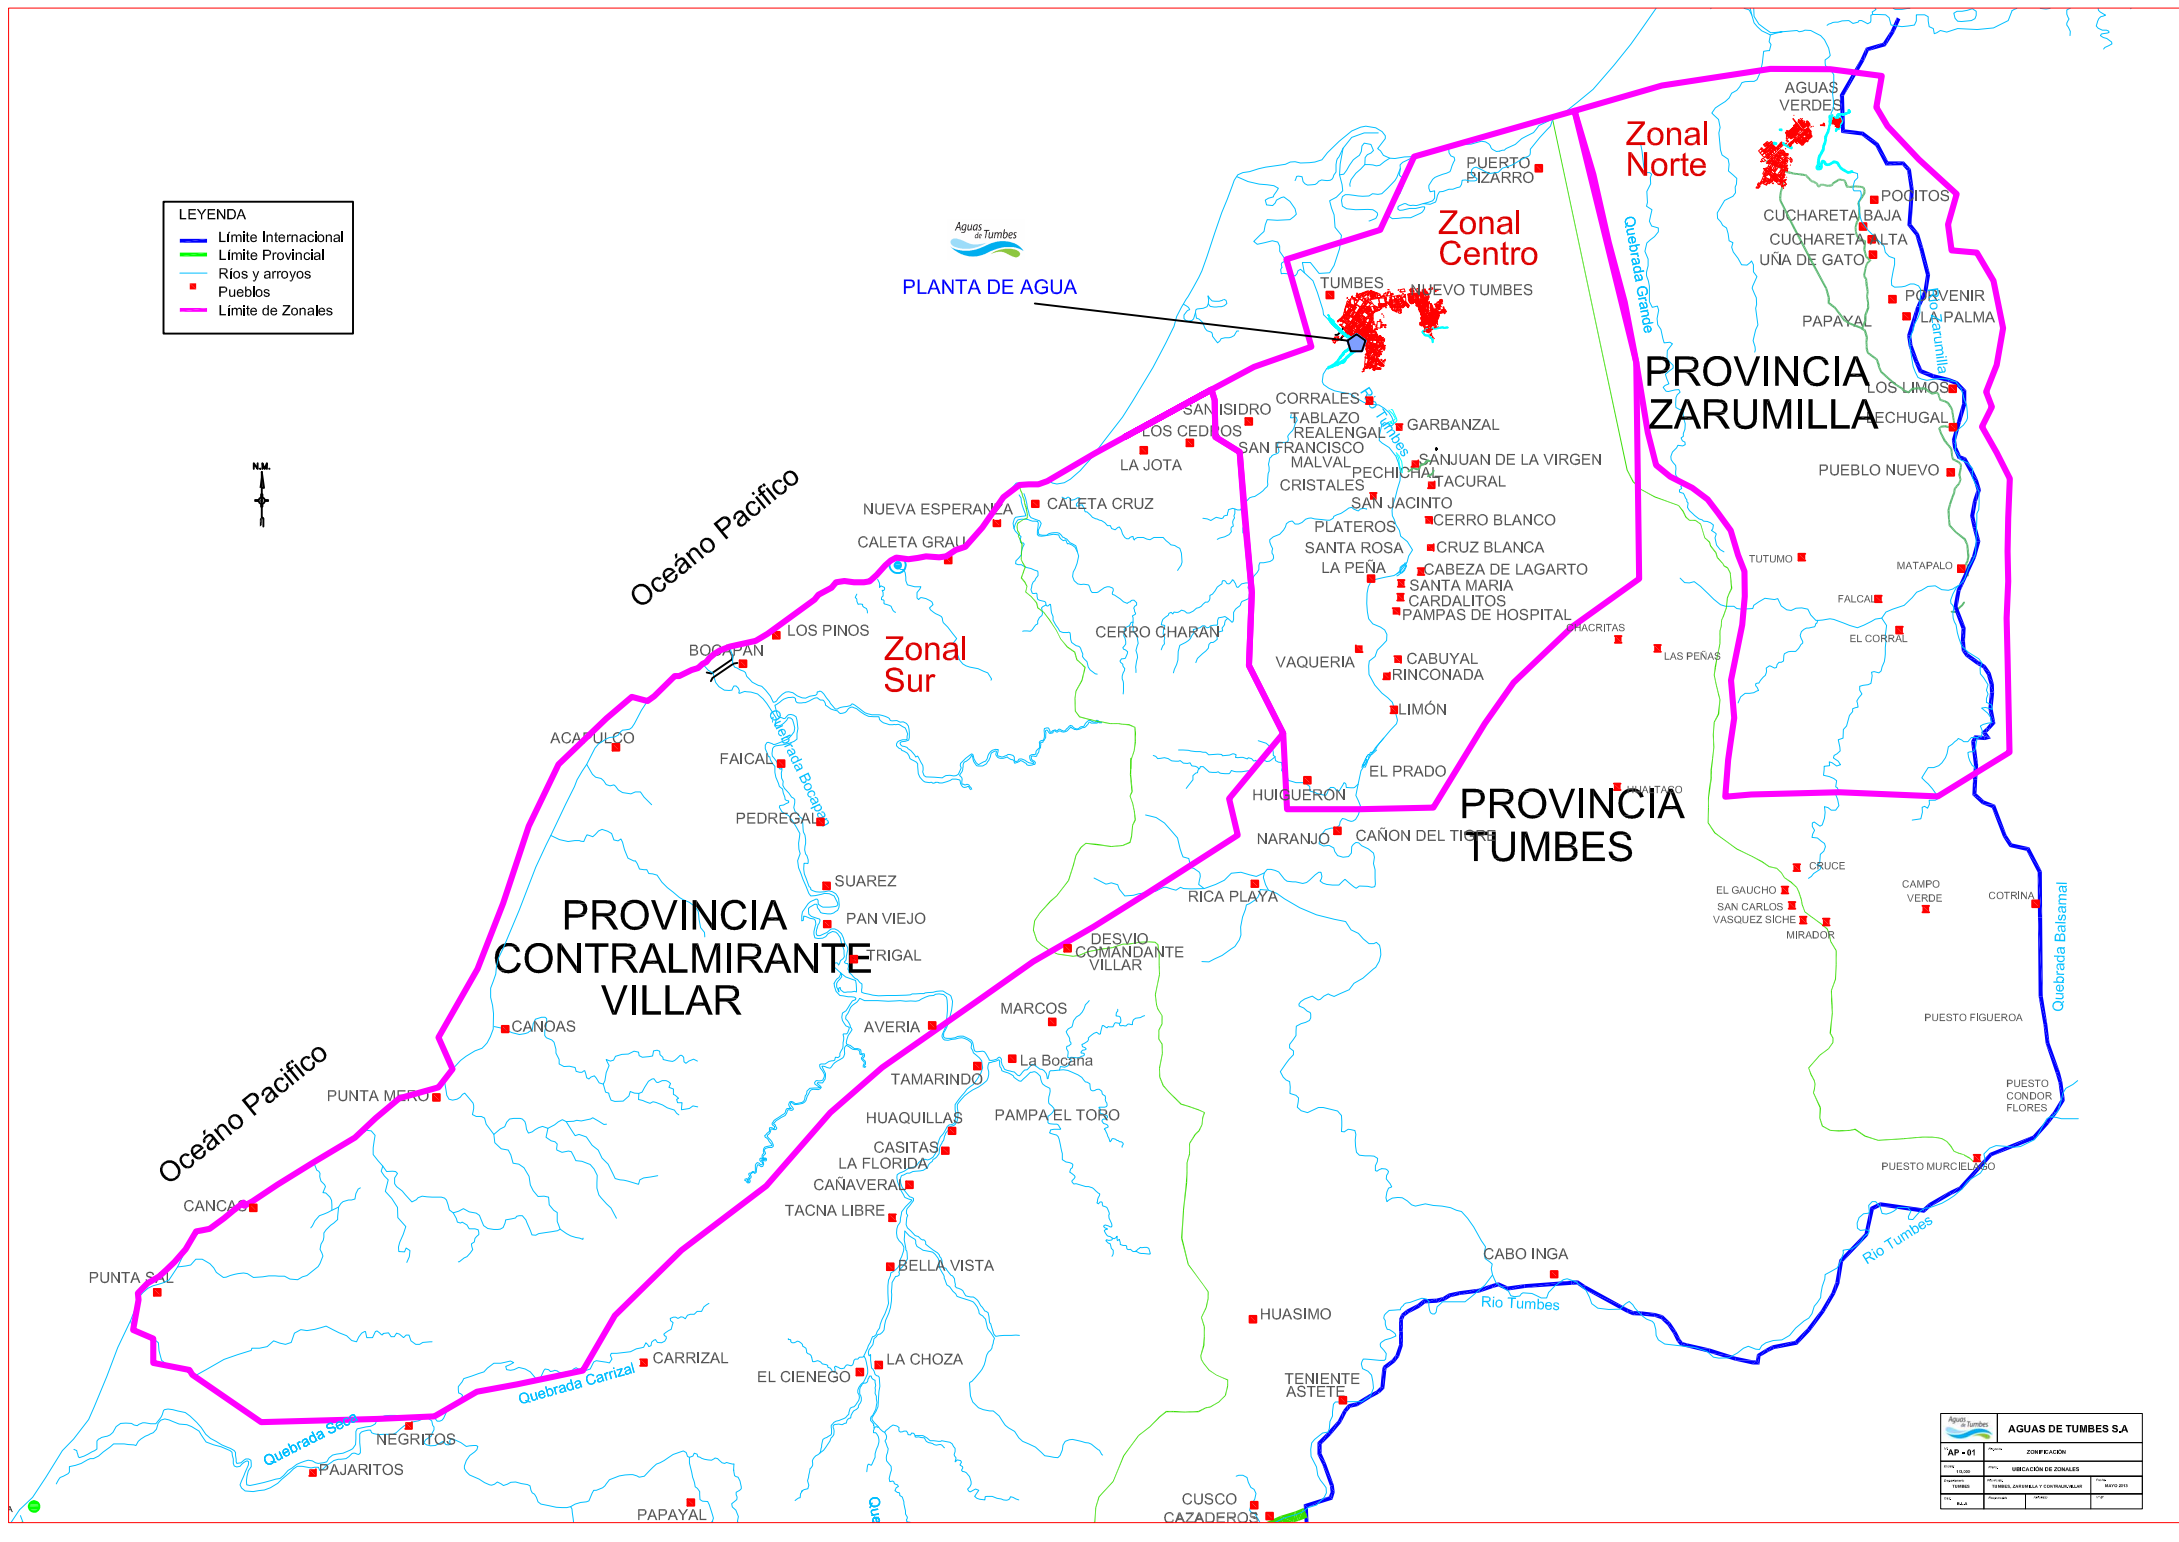

LEYENDA

- Límite Internacional
- Límite Provincial
- Ríos y arroyos
- Pueblos
- Límite de Zonales

PLANTA DE AGUA

Zonal Norte

Zonal Centro

Zonal Sur

PROVINCIA ZARUMILLA

PROVINCIA TUMBES

PROVINCIA CONTRALMIRANTE VILLAR

AGUAS DE TUMBES S.A.	
AP-01	ZONIFICACION
DIRECCION DE ZONALES	
ELABORADO	FECHA
REVISADO	FECHA
APROBADO	FECHA
ELABORADO	FECHA
REVISADO	FECHA
APROBADO	FECHA